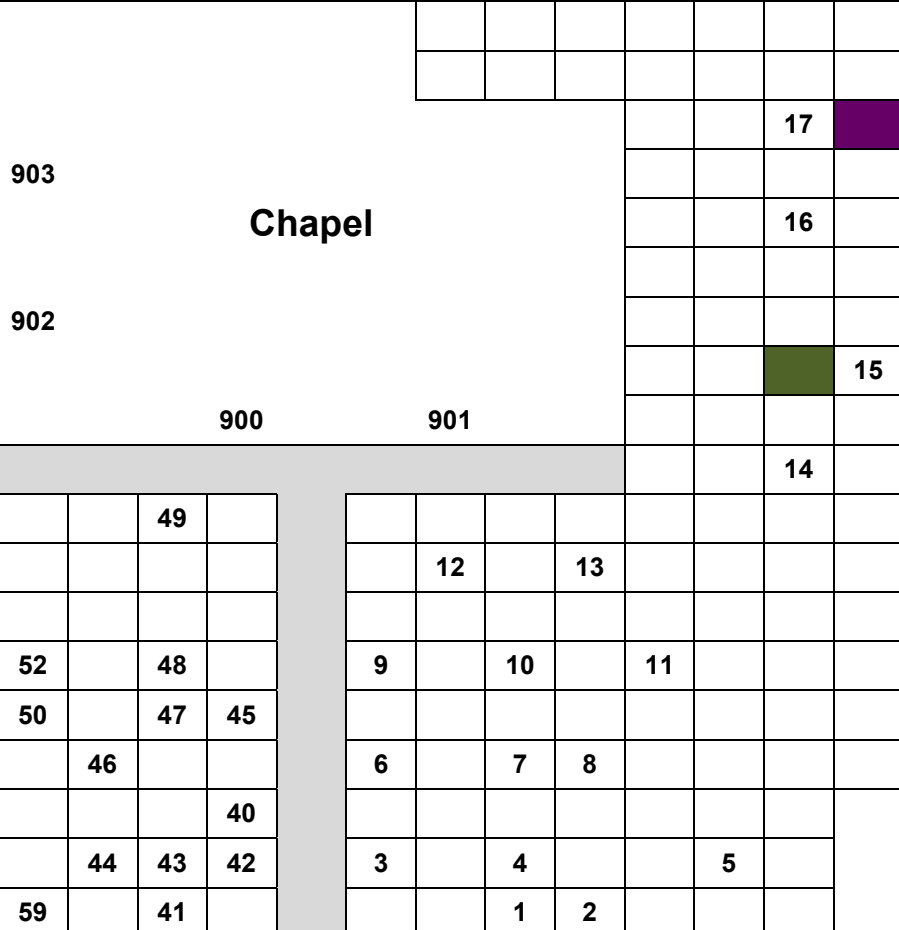

																	26			23											
																33					22										
119	118			117a	116							35				30															
121	120				117	102	101	82	81																						
	122					103	100	83						34		32		28													
						104	99	84		80																					
129	130	131	132					85										27													
134	325			132a	115	105	98												25												
136						106				79							29														
367	327	627			107	???	97					36			31					21					20						
	348	139	138	137	114			86																19						18	
369	349	141	140	229	113	108				72																					
	145	144	143	142			96		87																						
147	310	146		112		95				78	73			37													17				
150		149					94	93	88																						
159							625				71																				
	617	162			111																										
355		163	275			109	92							38																	
166		165	164			110		77			74		39																		
																		900		901											
																															14
358					91		76		75					55	54				49												
168		169						624	623		70		66																		
	171	172	173		174		90				69			63	56																
												67	65a	65				53	52		48										
											68					57	51	50		47	45										
														64					46												
														62		58					40										
																	44	43	42												
													61	60	59			41													
					Joiners					Brooklyn																					

NORTH END

Gunnarside Methodist Church: Location of Graves (north end)